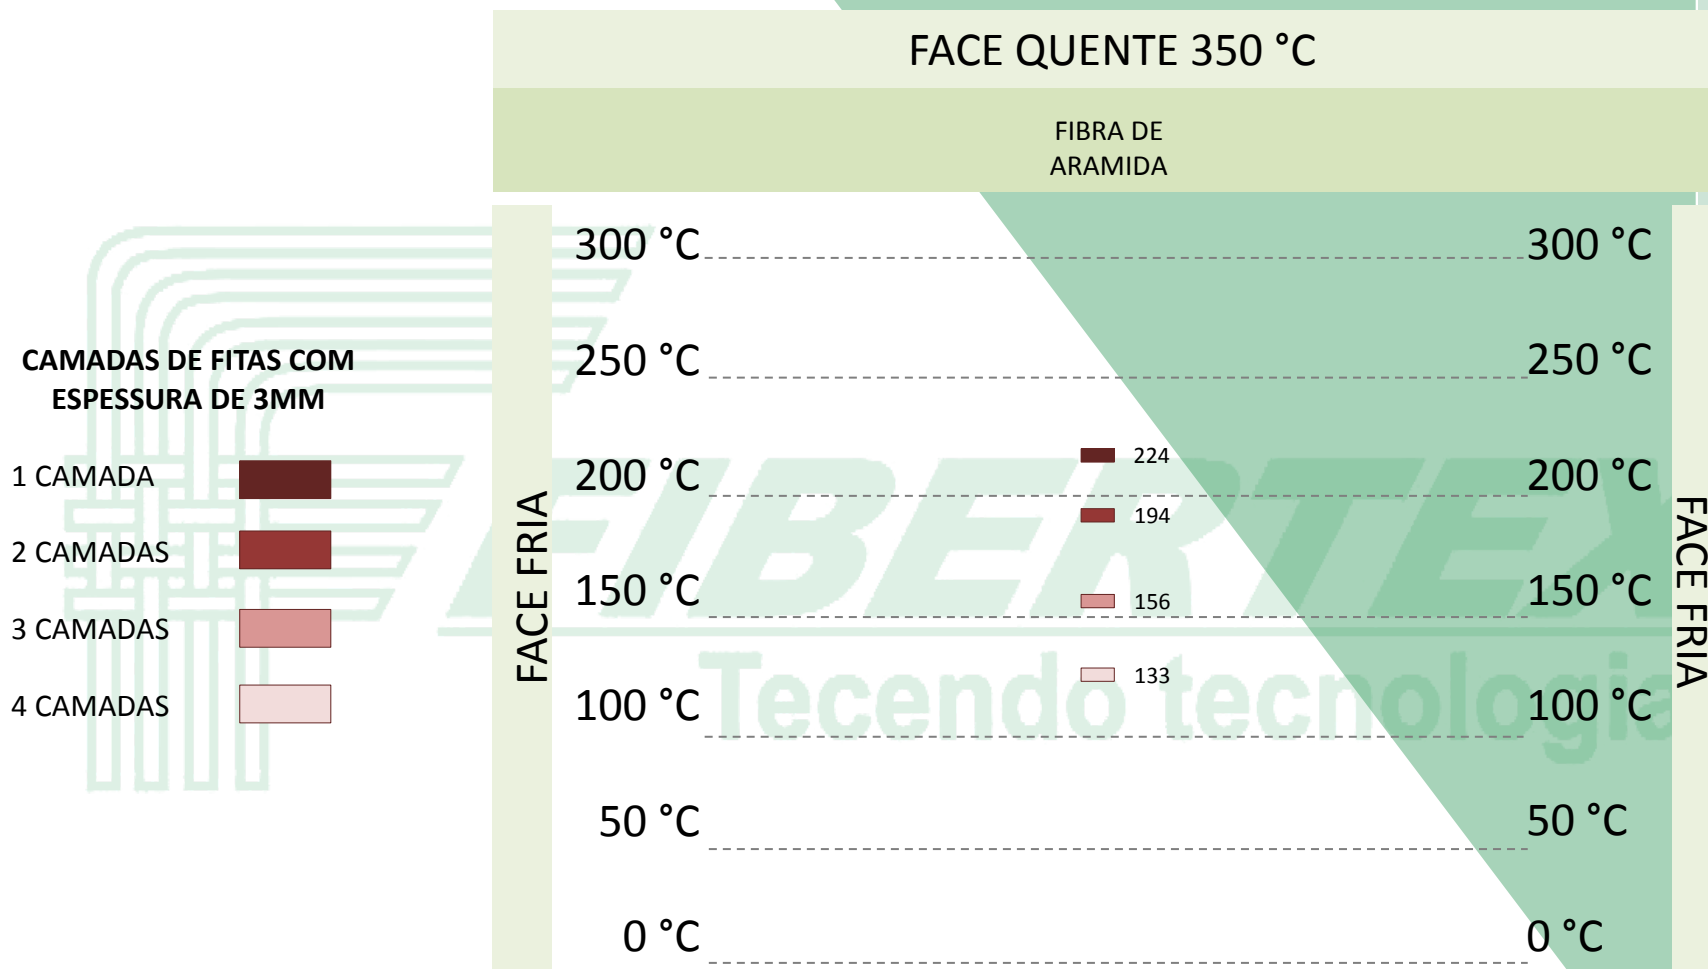

AR 2050
Espessura: 1,70 mm
Largura: 50 mm
Comprimento do Rolo: 30 m

AR 2063
Espessura: 1,70 mm
Largura: 63 mm
Comprimento do Rolo: 30 m

AR 2099
Espessura: 1,70 mm
Largura: 100 mm
Comprimento do Rolo: 30 m

AR 3063
Espessura: 3,20 mm
Largura: 63 mm
Comprimento do Rolo: 30 m

FIBRA DE ARAMIDA

CATÁLOGO DE FITAS PARA ISOLAMENTO TÉRMICO

Fibertex Louveira Produtos Têxteis Ltda.
Travessa da Estrada da Boiada, 216 / CEP 13290-000/ Louveira – SP
PABX: (19) 3878-2073 3878-2505 3878-2503
www.fibertex.com.br / e-mail: fibertex@fibertex.com.br