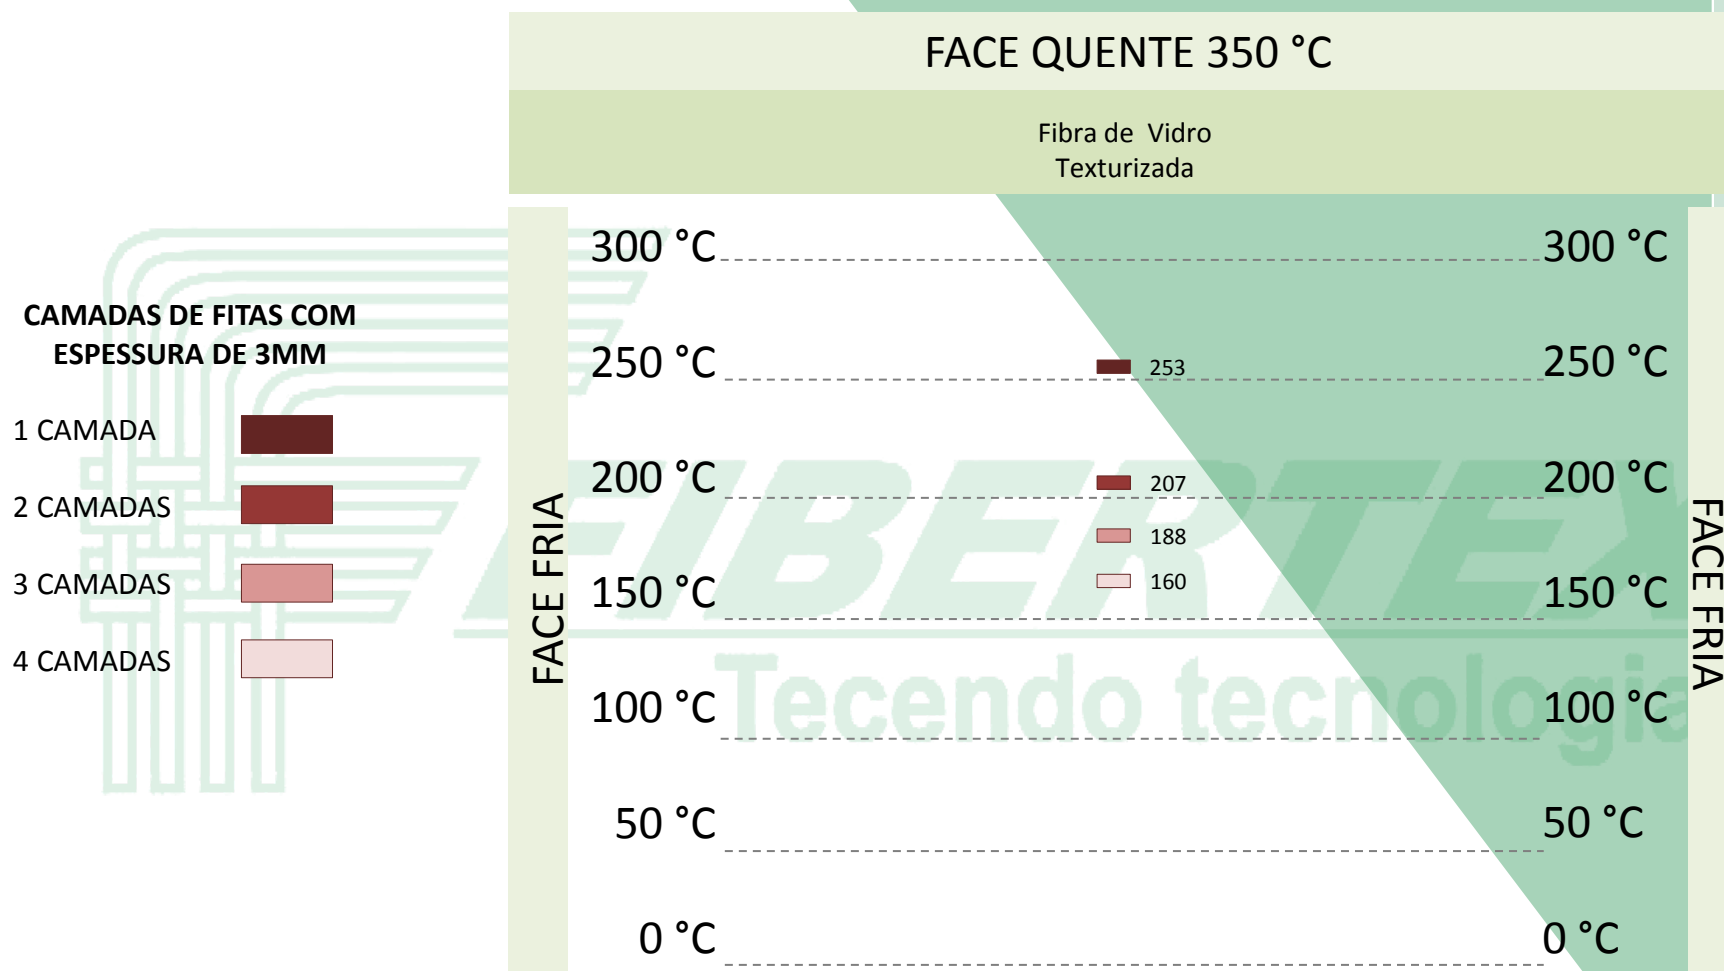

FIBRA DE VIDRO